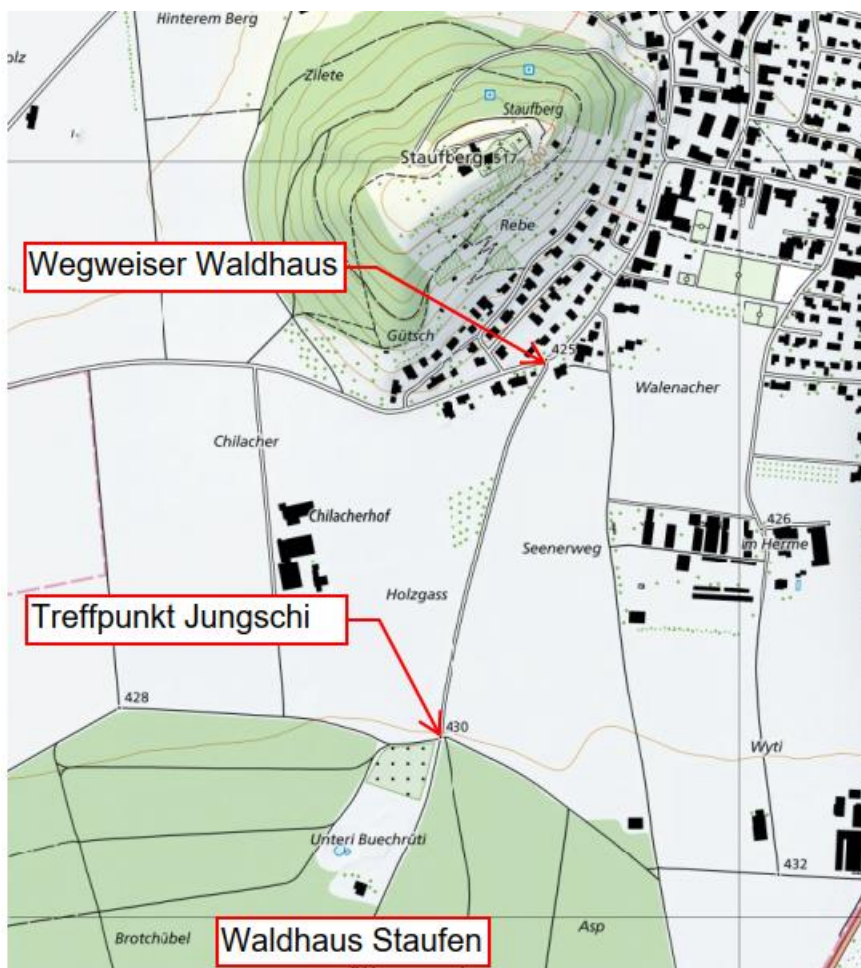

1. Semester 2019 / 2020

17. August

14. September

28. September bis 05. Oktober HELA (ab 3. Klasse)

26. Oktober

09. November

23. November

07. Dezember (Ende erst um 19.00 Uhr!)

Treffpunkt:
13.30 Uhr
beim
Parkplatz
Waldhütte
Staufen

Ende: 17.00
Uhr beim
Parkplatz
Waldhütte
Staufen

Koordinaten:
47.374 N /
8.162 E

Mitnehmen: Zvieri (zum bräteln) + Getränke

Kleidung: wetterangepasste Kleidung inkl. gute Schuhe (wir sind immer draussen)